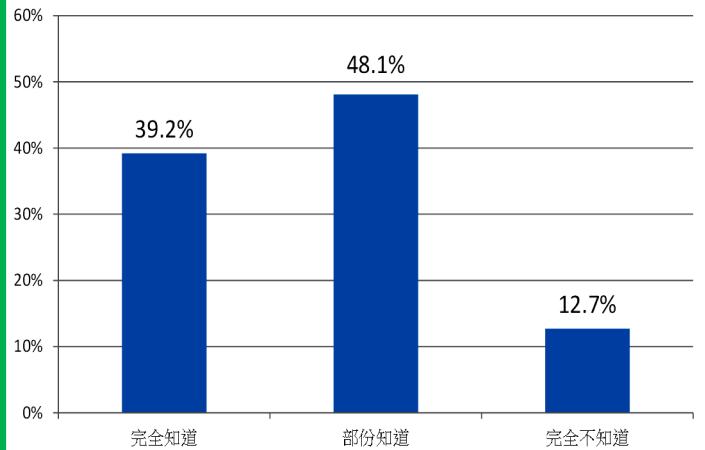

你對單位提供給學員的膳食感到滿意

單位職員關心學員的身體狀況

你對單位所推行的服務質素標準 (SQS) 知道嗎

你是否知道你的家人在工場內接受過甚麼服務

單位的訓練及活動適合學員的需要

工場職員尊重學員

工場職員關心工友的情緒

你對宿舍提供舍友的訓練及活動是否感到滿意及足夠

你對現時宿舍居住環境感到滿意

你對現時到診醫生服務(VMP)感到滿意及次數足夠