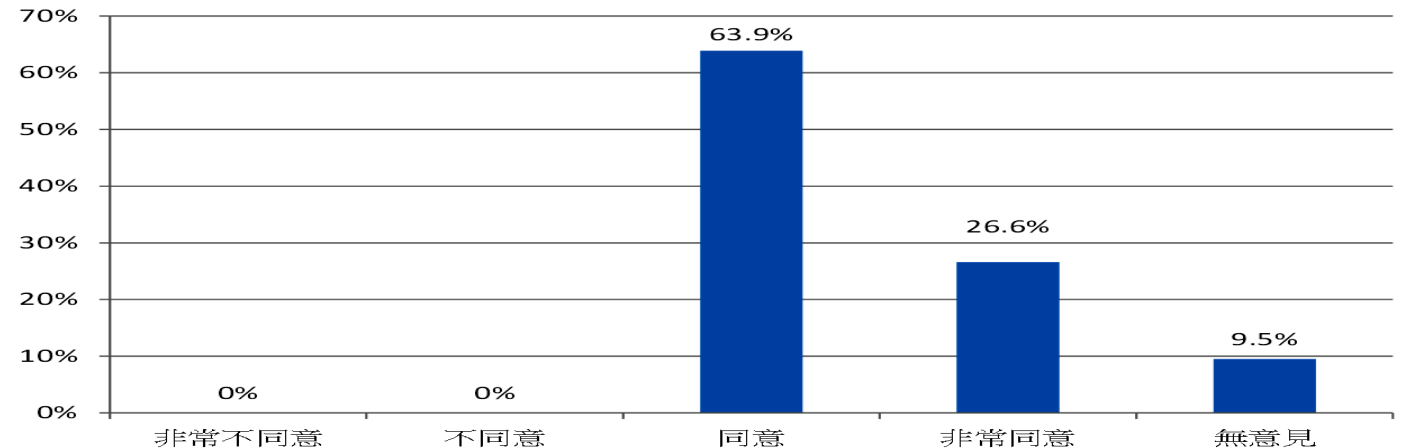

你對單位提供給學員的膳食感到滿意

單位職員關心學員的身體狀況

你對單位所推行的服務質素標準 (SQS) 知道嗎

你是否知道你的家人在工場內接受過甚麼服務

單位的訓練及活動適合學員的需要

工場職員尊重學員

工場職員關心工友的情緒

你對宿舍提供舍友的訓練及活動是否感到滿意及足夠

你對現時宿舍居住環境感到滿意

你對現時到診醫生服務(VMP)感到滿意及次數足夠