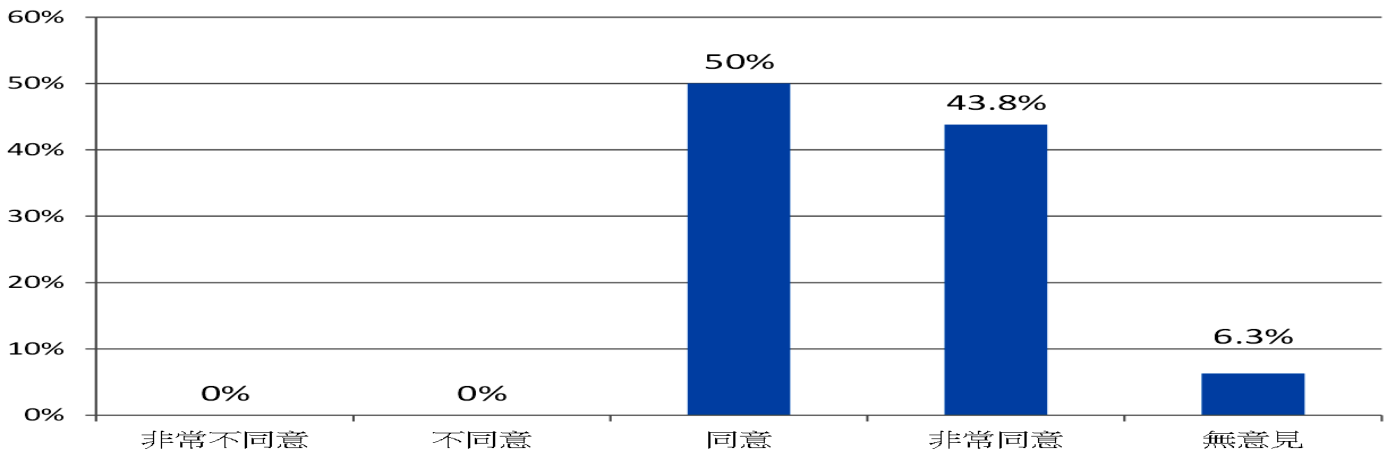

你對單位提供給學員的膳食感到滿意

單位職員關心學員的身體狀況

你對單位所推行的服務質素標準 (SQS) 知道嗎

你是否知道你的家人在工場內接受過甚麼服務

單位的訓練及活動適合學員的需要

工場職員尊重學員

工場職員關心工友的情緒

你對宿舍提供舍友的訓練及活動是否感到滿意及足夠

你對現時宿舍居住環境感到滿意

你對現時到診醫生服務(VMP)感到滿意及次數足夠