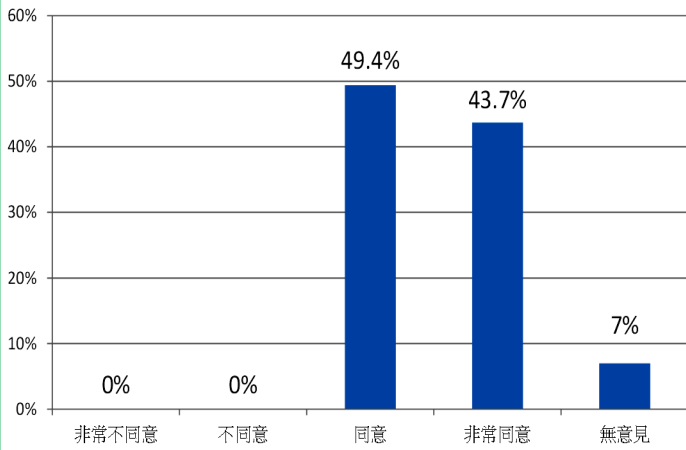

你對單位提供給學員的膳食感到滿意

單位職員關心學員的身體狀況

你對單位所推行的服務質素標準 (SQS) 知道嗎

你是否知道你的家人在工場內接受過甚麼服務

單位的訓練及活動適合學員的需要

工場職員尊重學員

工場職員關心工友的情緒

你對宿舍提供舍友的訓練及活動是否感到滿意及足夠

你對現時宿舍居住環境感到滿意

你對現時到診醫生服務(VMP)感到滿意及次數足夠