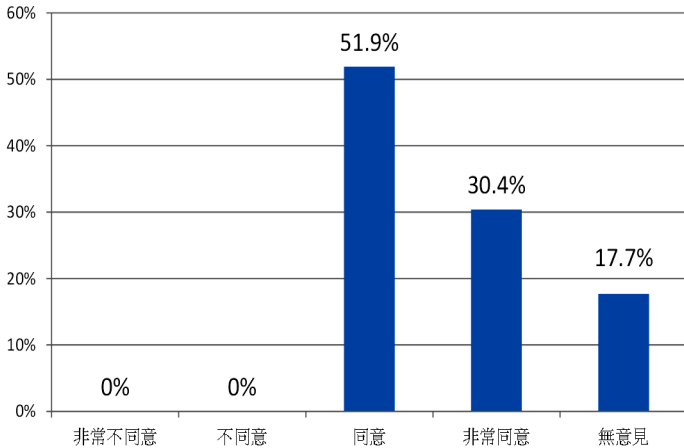

# 2020-2021 年度學員/家屬/監護人服務意見問卷調查結果

問卷派發: 160 份 問卷收回: 158 份 (宿舍 48 份、工場 110 份)

2020-2021 年度的問卷調查於 2021 年 6 月至 7 月期間進行，是次調查共發派出 160 份問卷調查，成功收回 158 份(宿舍：48 份；工場：110 份)，收回率達 99%。

在成功收回的問卷調查中，當中有 96.9%的受訪者對本單位(庇護工場及宿舍)整體服務是表示滿意或非常滿意。有 100%的受訪家屬/舍友對到診醫生服務感到滿意/非常滿意。從收回的問卷顯示，家屬主要關注學員的健康、行為及情緒；其次對單位的環境設施及衛生情況亦表示關注。

對庇護工場服務的意見方面，家長最想自己的子女多做下列的訓練：

快餐具包裝	手工藝製品	包書	郵件處理	訂裝	茶座
94 人	52 人	48 人	44 人	26 人	22 人

總括而言，隨著學員的年齡漸長，家屬對學員的健康、情緒和行為最為關注。期望工場/宿舍可以增加相關的服務/訓練予學員；此外，家屬亦希望學員有舒適的居住環境及善用餘暇，使學員在工作以外亦可享受生活。

單位職員樂於聽取你的意見

單位內環境和設施安全

你對單位提供給學員的膳食感到滿意

單位職員關心學員的身體狀況

你對單位所推行的服務質素標準 (SQS) 知道嗎

你是否知道你的家人在工場內接受過甚麼服務

單位的訓練及活動適合學員的需要

工場職員尊重學員

工場職員關心工友的情緒

你對宿舍提供舍友的訓練及活動是否感到滿意及足夠