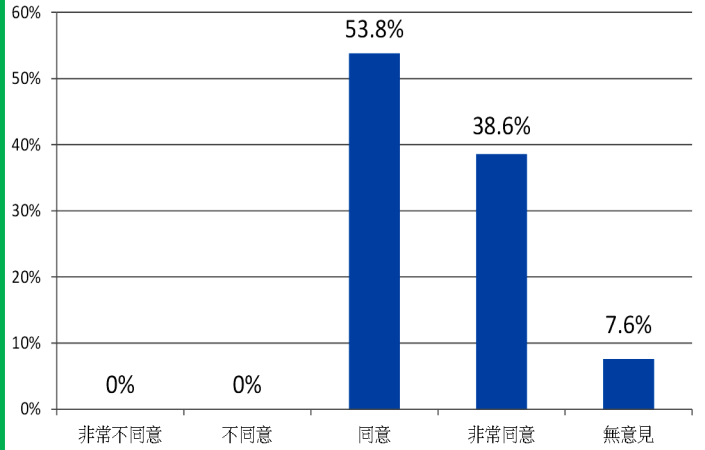

# 2020-2021 年度學員/家屬/監護人服務意見問卷調查結果

問卷派發: 160 份 問卷收回: 158 份 (宿舍 48 份、工場 110 份)

2020-2021 年度的問卷調查於 2021 年 6 月至 7 月期間進行，是次調查共發派出 160 份問卷調查，成功收回 158 份(宿舍：48 份；工場：110 份)，收回率達 99%。

在成功收回的問卷調查中，當中有 96.9%的受訪者對本單位(庇護工場及宿舍)整體服務是表示滿意或非常滿意。有 100%的受訪家屬/舍友對到診醫生服務感到滿意/非常滿意。從收回的問卷顯示，家屬主要關注學員的健康、行為及情緒；其次對單位的環境設施及衛生情況亦表示關注。

對庇護工場服務的意見方面，家長最想自己的子女多做下列的訓練：

快餐具包裝	手工藝製品	包書	郵件處理	訂裝	茶座
94 人	52 人	48 人	44 人	26 人	22 人

總括而言，隨著學員的年齡漸長，家屬對學員的健康、情緒和行為最為關注。期望工場/宿舍可以增加相關的服務/訓練予學員；此外，家屬亦希望學員有舒適的居住環境及善用餘暇，使學員在工作以外亦可享受生活。

單位職員樂於聽取你的意見

單位內環境和設施安全