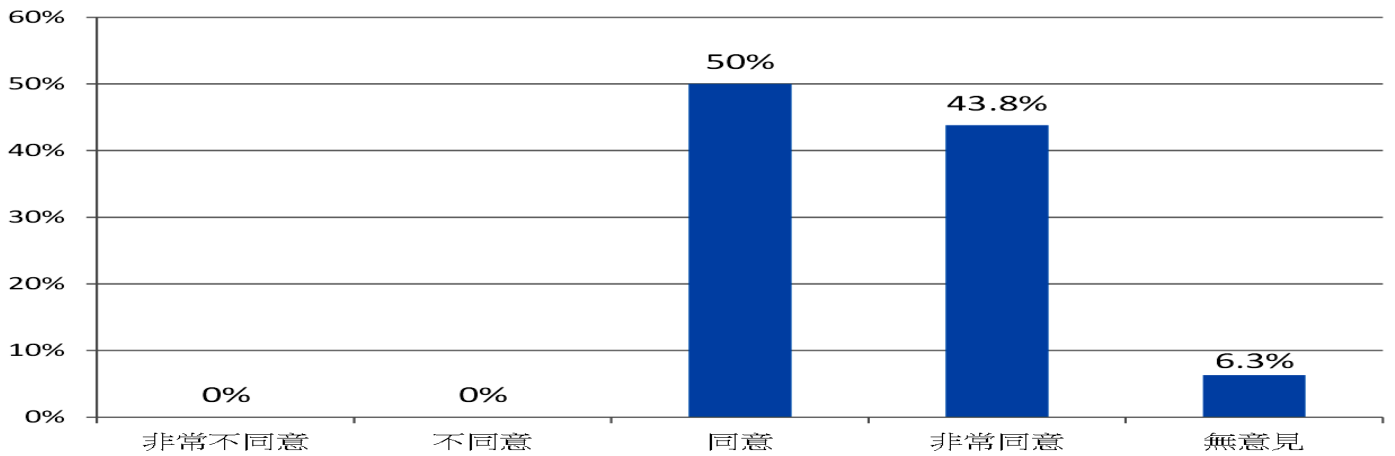

你對單位提供給學員的膳食感到滿意

單位職員關心學員的身體狀況

你對單位所推行的服務質素標準 (SQS) 知道嗎

你是否知道你的家人在工場內接受過甚麼服務

單位的訓練及活動適合學員的需要

工場職員尊重學員

工場職員關心工友的情緒

你對宿舍提供舍友的訓練及活動是否感到滿意及足夠

你對現時宿舍居住環境感到滿意

你對現時到診醫生服務(VMP)感到滿意及次數足夠