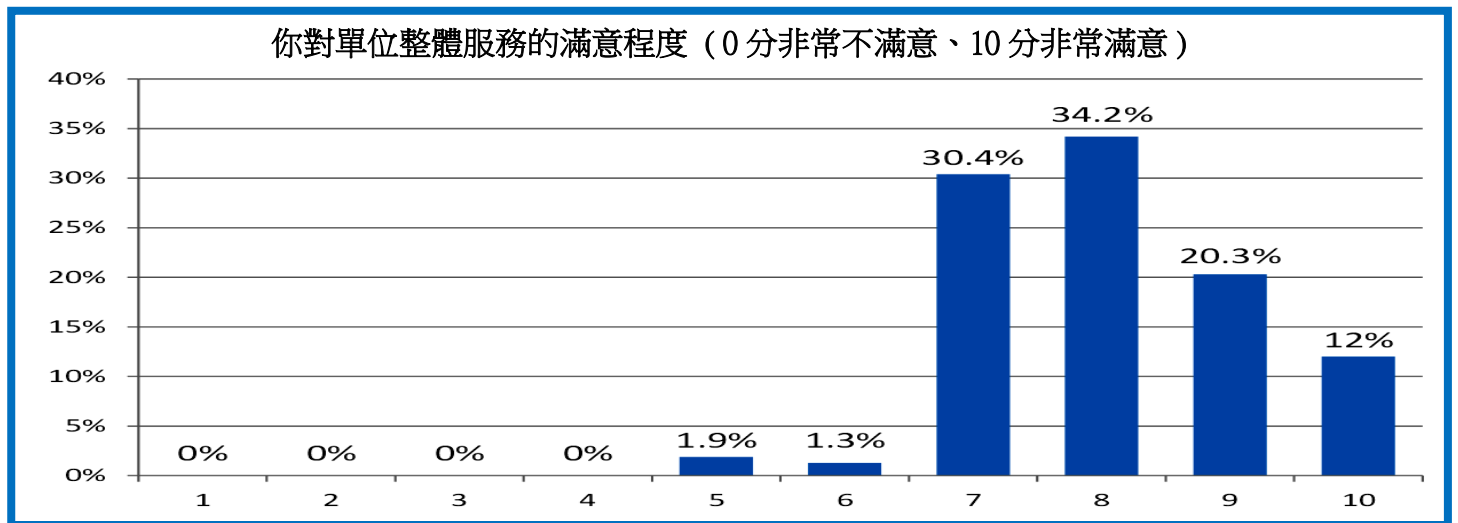

2020-2021 年度學員/家屬/監護人服務意見問卷調查結果

問卷派發: 160 份 問卷收回: 158 份 (宿舍 48 份、工場 110 份)

2020-2021 年度的問卷調查於 2021 年 6 月至 7 月期間進行，是次調查共發派出 160 份問卷調查，成功收回 158 份(宿舍：48 份；工場：110 份)，收回率達 99%。

在成功收回的問卷調查中，當中有 96.9%的受訪者對本單位(庇護工場及宿舍)整體服務是表示滿意或非常滿意。有 100%的受訪家屬/舍友對到診醫生服務感到滿意/非常滿意。從收回的問卷顯示，家屬主要關注學員的健康、行為及情緒；其次對單位的環境設施及衛生情況亦表示關注。

對庇護工場服務的意見方面，家長最想自己的子女多做下列的訓練：

快餐具包裝	手工藝製品	包書	郵件處理	訂裝	茶座
94 人	52 人	48 人	44 人	26 人	22 人

總括而言，隨著學員的年齡漸長，家屬對學員的健康、情緒和行為最為關注。期望工場/宿舍可以增加相關的服務/訓練予學員；此外，家屬亦希望學員有舒適的居住環境及善用餘暇，使學員在工作以外亦可享受生活。