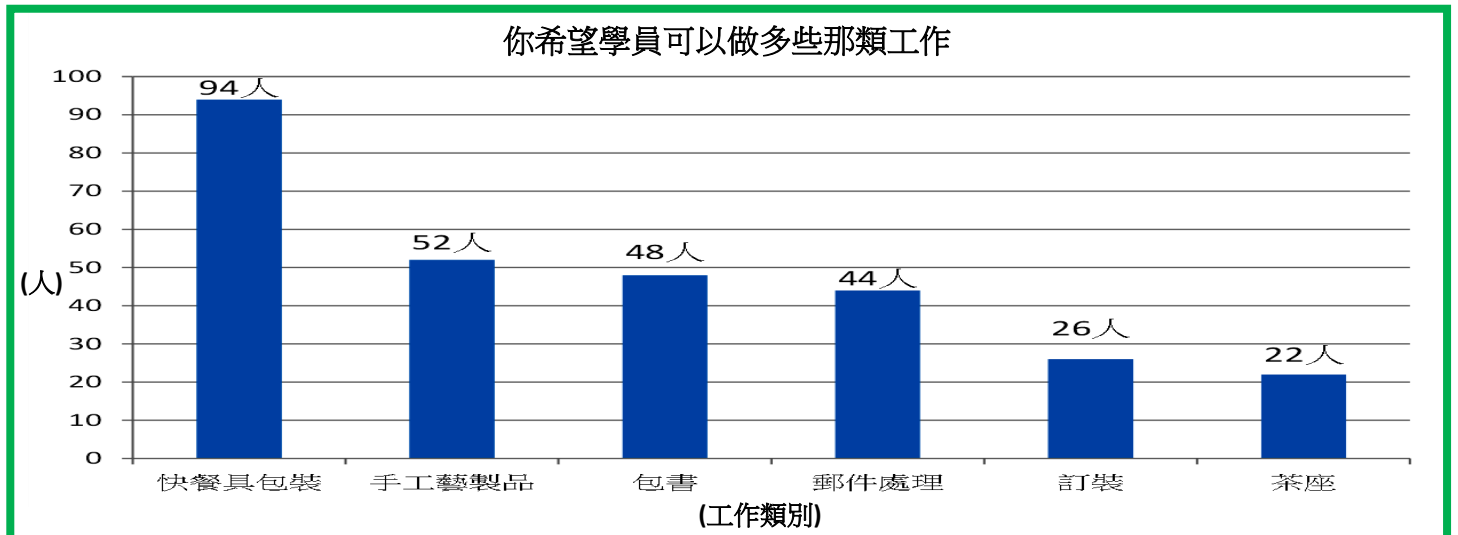

2020-2021 年度學員/家屬/監護人服務意見問卷調查結果

問卷派發: 160 份 問卷收回: 158 份 (宿舍 48 份、工場 110 份)

2020-2021 年度的問卷調查於 2021 年 6 月至 7 月期間進行，是次調查共發派出 160 份問卷調查，成功收回 158 份(宿舍：48 份；工場：110 份)，收回率達 99%。

在成功收回的問卷調查中，當中有 96.9%的受訪者對本單位(庇護工場及宿舍)整體服務是表示滿意或非常滿意。有 100%的受訪家屬/舍友對到診醫生服務感到滿意/非常滿意。從收回的問卷顯示，家屬主要關注學員的健康、行為及情緒；其次對單位的環境設施及衛生情況亦表示關注。

對庇護工場服務的意見方面，家長最想自己的子女多做下列的訓練：

快餐具包裝	手工藝製品	包書	郵件處理	訂裝	茶座
94 人	52 人	48 人	44 人	26 人	22 人

總括而言，隨著學員的年齡漸長，家屬對學員的健康、情緒和行為最為關注。期望工場/宿舍可以增加相關的服務/訓練予學員；此外，家屬亦希望學員有舒適的居住環境及善用餘暇，使學員在工作以外亦可享受生活。