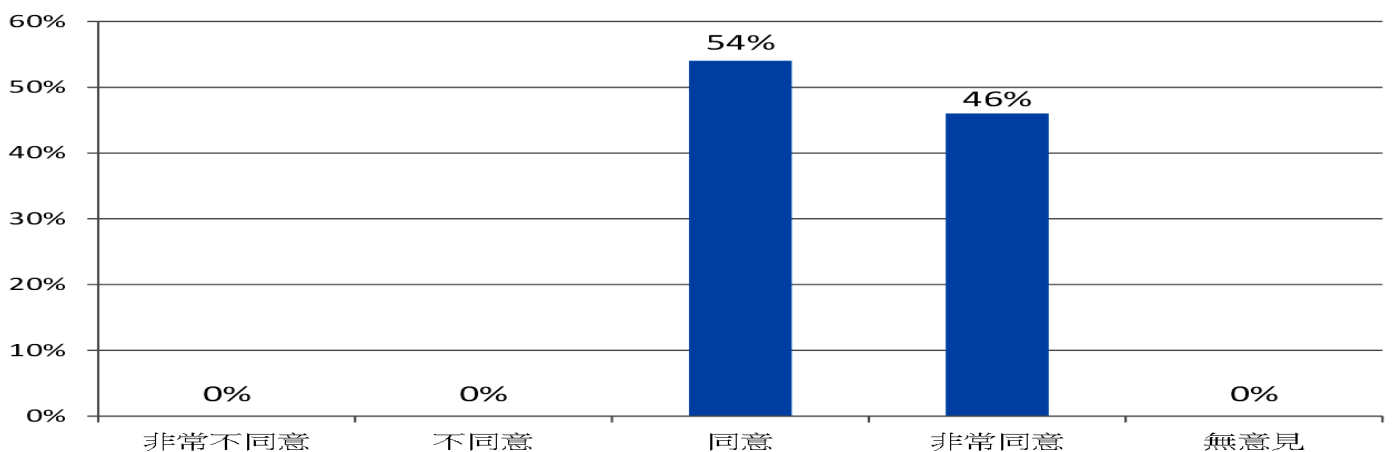

你對單位提供給學員的膳食感到滿意

單位職員關心學員的身體狀況

你對單位所推行的服務質素標準 (SQS) 知道嗎

你是否知道你的家人在工場內接受過甚麼服務

單位的訓練及活動適合學員的需要

工場職員尊重學員

工場職員關心工友的情緒

你對宿舍提供舍友的訓練及活動是否感到滿意及足夠

你對現時宿舍居住環境感到滿意

你對現時到診醫生服務(VMP)感到滿意及次數足夠