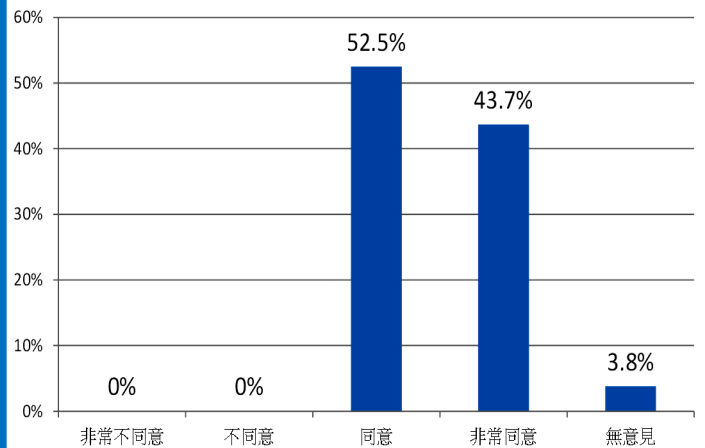

# 2020-2021 年度學員/家屬/監護人服務意見問卷調查結果

問卷派發: 160 份 問卷收回: 158 份 (宿舍 48 份、工場 110 份)

2020-2021 年度的問卷調查於 2021 年 6 月至 7 月期間進行，是次調查共發派出 160 份問卷調查，成功收回 158 份(宿舍：48 份；工場：110 份)，收回率達 99%。

在成功收回的問卷調查中，當中有 96.9%的受訪者對本單位(庇護工場及宿舍)整體服務是表示滿意或非常滿意。有 100%的受訪家屬/舍友對到診醫生服務感到滿意/非常滿意。從收回的問卷顯示，家屬主要關注學員的健康、行為及情緒；其次對單位的環境設施及衛生情況亦表示關注。

對庇護工場服務的意見方面，家長最想自己的子女多做下列的訓練：

快餐具包裝	手工藝製品	包書	郵件處理	訂裝	茶座
94 人	52 人	48 人	44 人	26 人	22 人

總括而言，隨著學員的年齡漸長，家屬對學員的健康、情緒和行為最為關注。期望工場/宿舍可以增加相關的服務/訓練予學員；此外，家屬亦希望學員有舒適的居住環境及善用餘暇，使學員在工作以外亦可享受生活。

單位職員樂於聽取你的意見

單位內環境和設施安全

你對單位提供給學員的膳食感到滿意

單位職員關心學員的身體狀況

你對單位所推行的服務質素標準 (SQS) 知道嗎

你是否知道你的家人在工場內接受過甚麼服務

單位的訓練及活動適合學員的需要

工場職員尊重學員

工場職員關心工友的情緒

你對宿舍提供舍友的訓練及活動是否感到滿意及足夠

你對現時宿舍居住環境感到滿意

你對現時到診醫生服務(VMP)感到滿意及次數足夠