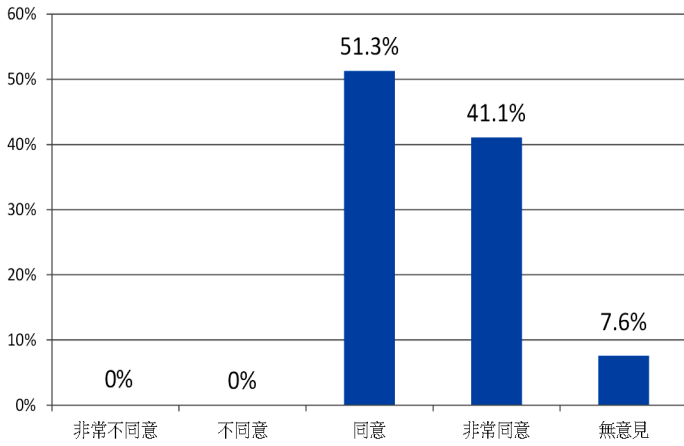

單位職員樂於聽取你的意見