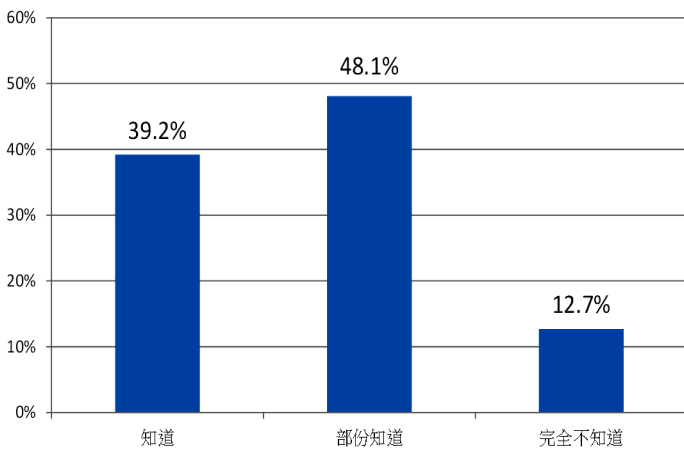

你對單位所推行的服務質素標準 (SQS) 知道嗎