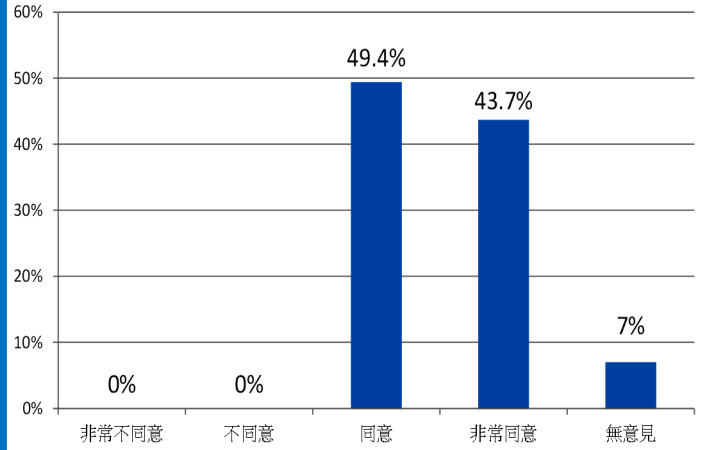

你對單位提供給學員的膳食感到滿意

單位職員關心學員的身體狀況

你對單位所推行的服務質素標準 (SQS) 知道嗎

你是否知道你的家人在工場內接受過甚麼服務

單位的訓練及活動適合學員的需要

工場職員尊重學員

工場職員關心工友的情緒

你對宿舍提供舍友的訓練及活動是否感到滿意及足夠

你對現時宿舍居住環境感到滿意

你對現時到診醫生服務(VMP)感到滿意及次數足夠